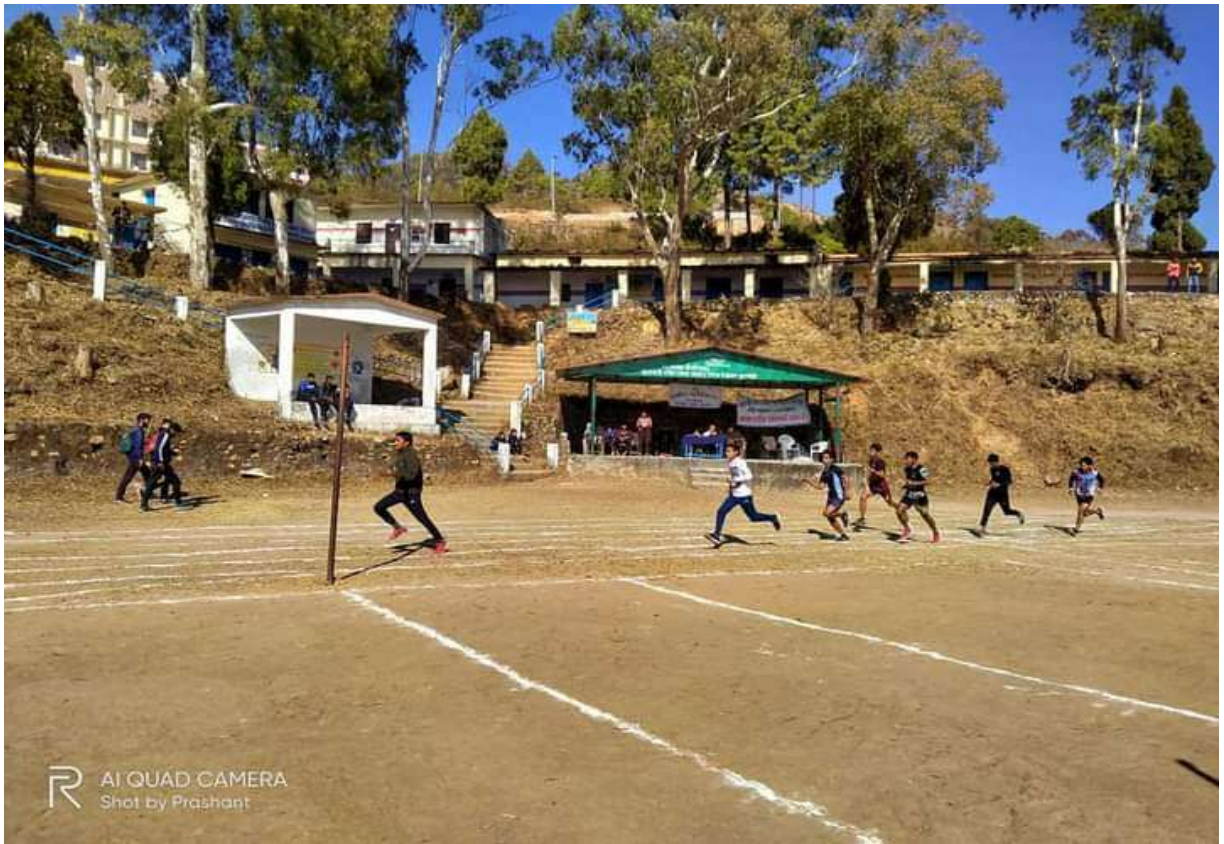

कार्यालय प्राचार्य, भारत सिंह रावत राजकीय महाविद्यालय, रिखणीखाल
(पौड़ी गढ़वाल)

E-mail : gdcrikhnikhal@gmail.com

Website: www.gdcrikhnikhal.com

क्रीडा प्रतियोगिता सत्र 2021-22

 Dr. Mahesh Chandrab Arora
 IQAC/NMAC Coordinator
 BSR Rajkiya Mahavidyalaya
 Raiwadihat (Pauri GERM)