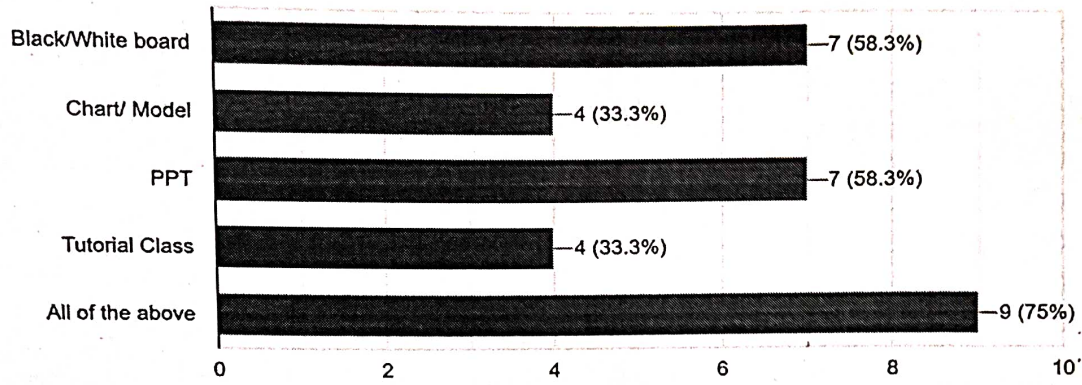

प्राचार्य
भारत सिंह रावत
राजकीय महाविद्यालय
रिखणीखाल, पौड़ी गढ़वाल

Methods used in teaching

12 responses

Approximate attendance of students in your class(%)

12 responses

Dr. Mahesh Chandra Arya
Dr. Mahesh Chandra Arya
IQAC/NAAC Coordinator
BSR Rajkiya Mahavidyalaya
Bhakhni, (M.P.)