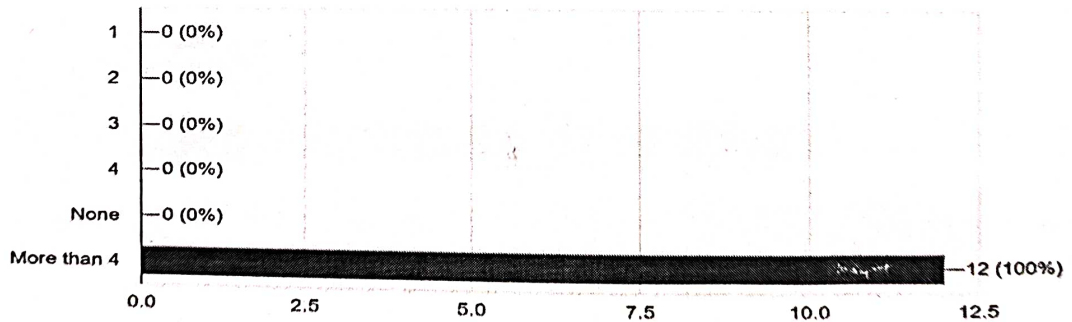

Number of papers taught by you*

12 responses

Dr. Mahesh Chandra Arya
IQAC/NAAC Coordinator
BSR Rajkiya Mahavidyalaya
Rikhnikhal (Paudi Gढ़वाल)

प्राचार्य
भारत सिंह रावत
राजकीय महाविद्यालय
रिखणीखाल, पौड़ी गढ़वाल